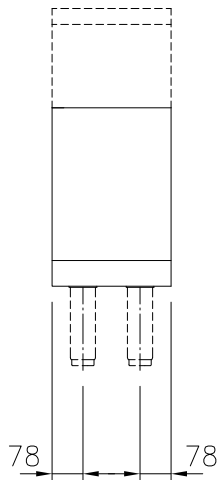

Kort specifikation

Pos.

300 mm brett stängt underrede med hygienisk design och rundade hörn. Enheten är konstruerad enligt DIN 18860_2 med 70 mm indragen sockel. Tillverkad i en robust ramkonstruktion i 2 mm och 3 mm i 1.4301 (AISI 304). 2 mm arbetsyta i 1.4301 (AISI 304). Släta arbetsytor som är enkla att rengöra. THERMODUL-anslutningssystem ger arbetsytor med minimala skarvar som gör att fett och smuts inte kan tränga ner mellan enheterna.

Konstruktion

- IPX5 kapslingsklass
- 2 mm arbetsyta i 1.4301 (AISI 304).
- Plan ytkonstruktion för att lätt rengöra ytorna.
- Självbärande konstruktion.

Övriga Tillbehör

- Rostfri frontsockel, 300mm lång, höjd = 200 mm PNC 912629
- Rostfri sidosockel, höger o vänster, installation mot vägg, 850mm djup, höjd = 200 mm PNC 912659
- Rostfri sidosockel, höger o vänster, rygg-mot-rygg, 1700mm djup, höjd = 200 mm PNC 912662
- Rostfri sidopanel (12mm), 850x700mm, höger sida, för enhet med högbakkant PNC 913003
- Rostfri sidopanel (12mm), 850x700mm, vänster sida, för enhet med högbakkant PNC 913004
- Sidoförstärkt panel endast i kombination med sidohylla, mot vägginstallationer, höger PNC 913261
- Sidoförstärkt panel endast i kombination med sidohylla, för mot vägginstallation, vänster PNC 913262
- AVDELNINGSPANEL 850X700MM ROSTFRITT STÅL VÄNSTER/HÖGER PNC 913670
- Rostfri sidopanel 850x700mm, slätsittande, för fristående installation, vänster/höger (skall bara användas vid installation mot något annat) PNC 913686

Front

Sida

Topp

Viktig information

| | |
|---------------------|--------|
| Yttermått, bredd | |
| 588693 (MB3ACOC000) | 300 mm |
| Yttermått, djup | 850 mm |
| Yttermått, höjd | 450 mm |
| Nettovikt: | 9.5 kg |