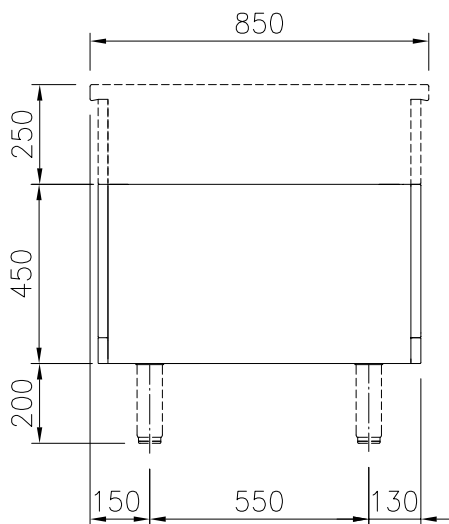

Kort specifikation

Pos.

300 mm brett stängt underrede med hygienisk design och rundade hörn. Enheten är konstruerad enligt DIN 18860_2 med 70 mm indragen sockel. Tillverkad i en robust ramkonstruktion i 2 mm och 3 mm i 1.4301 (AISI 304). 2 mm arbetsyta i 1.4301 (AISI 304). Släta arbetsytor som är enkla att rengöra. THERMODUL-anslutningssystem ger arbetsytor med minimala skarvar som gör att fett och smuts inte kan tränga ner mellan enheterna.

Konstruktion

- IPX5 kapslingsklass
- 2 mm arbetsyta i 1.4301 (AISI 304).
- Plan ytkonstruktion för att lätt rengöra ytorna.
- Självbärande konstruktion.

Övriga Tillbehör

- Rostfri frontsockel, 300mm lång, höjd = 200 mm PNC 912629
- Rostfri sidosockel, höger o vänster, installation mot vägg, 850mm djup, höjd = 200 mm PNC 912659
- Rostfri sidosockel, höger o vänster, rygg-mot-rygg, 1700mm djup, höjd = 200 mm PNC 912662
- Rostfri sidopanel (12mm), 850x700mm, höger sida, för enhet med högbakkant PNC 913003
- Rostfri sidopanel (12mm), 850x700mm, vänster sida, för enhet med högbakkant PNC 913004
- Sidoförstärkt panel endast i kombination med sidohylla, mot vägginstallationer, höger PNC 913261
- Sidoförstärkt panel endast i kombination med sidohylla, för mot vägginstallation, vänster PNC 913262
- AVDELNINGSPANEL 850X700MM ROSTFRITT STÅL VÄNSTER/HÖGER PNC 913670
- Rostfri sidopanel 850x700mm, slätsittande, för fristående installation, vänster/höger (skall bara användas vid installation mot något annat) PNC 913686

Front

Sida

Topp

Viktig information

| | |
|---------------------|--------|
| Yttermått, bredd | |
| 588693 (MB3ACOC000) | 300 mm |
| Yttermått, djup | 850 mm |
| Yttermått, höjd | 450 mm |
| Nettovikt: | 9.5 kg |