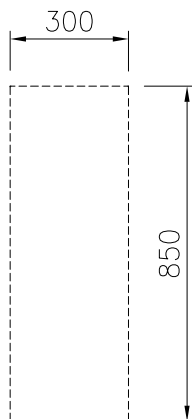

Kort specifikation

Pos.

300 mm brett stängt underrede med hygienisk design och rundade hörn. Enheten är konstruerad enligt DIN 18860_2 med 70 mm indragen sockel. Tillverkad i en robust ramkonstruktion i 2 mm och 3 mm i 1.4301 (AISI 304). 2 mm arbetsyta i 1.4301 (AISI 304). Släta arbetsytor som är enkla att rengöra. THERMODUL-anslutningssystem ger arbetsytor med minimala skarvar som gör att fett och smuts inte kan tränga ner mellan enheterna.

Konstruktion

- IPX5 kapslingsklass
- 2 mm arbetsyta i 1.4301 (AISI 304).
- Plan ytkonstruktion för att lätt rengöra ytorna.
- Självbärande konstruktion.

Övriga Tillbehör

- Rostfri frontsockel, 300mm lång, höjd = 200 mm PNC 912629
- Rostfri sidosockel, höger o vänster, installation mot vägg, 850mm djup, höjd = 200 mm PNC 912659
- Rostfri sidosockel, höger o vänster, rygg-mot-rygg, 1700mm djup, höjd = 200 mm PNC 912662
- Rostfri sidopanel (12mm), 850x700mm, höger sida, för enhet med högbakkant PNC 913003
- Rostfri sidopanel (12mm), 850x700mm, vänster sida, för enhet med högbakkant PNC 913004
- Sidoförstärkt panel endast i kombination med sidohylla, mot vägginstallationer, höger PNC 913261
- Sidoförstärkt panel endast i kombination med sidohylla, för mot vägginstallation, vänster PNC 913262
- AVDELNINGSPANEL 850X700MM ROSTFRITT STÅL VÄNSTER/HÖGER PNC 913670
- Rostfri sidopanel 850x700mm, slätsittande, för fristående installation, vänster/höger (skall bara användas vid installation mot något annat) PNC 913686

Front

Sida

Topp

Viktig information

| | |
|---------------------|--------|
| Yttermått, bredd | |
| 588693 (MB3ACOC000) | 300 mm |
| Yttermått, djup | 850 mm |
| Yttermått, höjd | 450 mm |
| Nettovikt: | 9.5 kg |